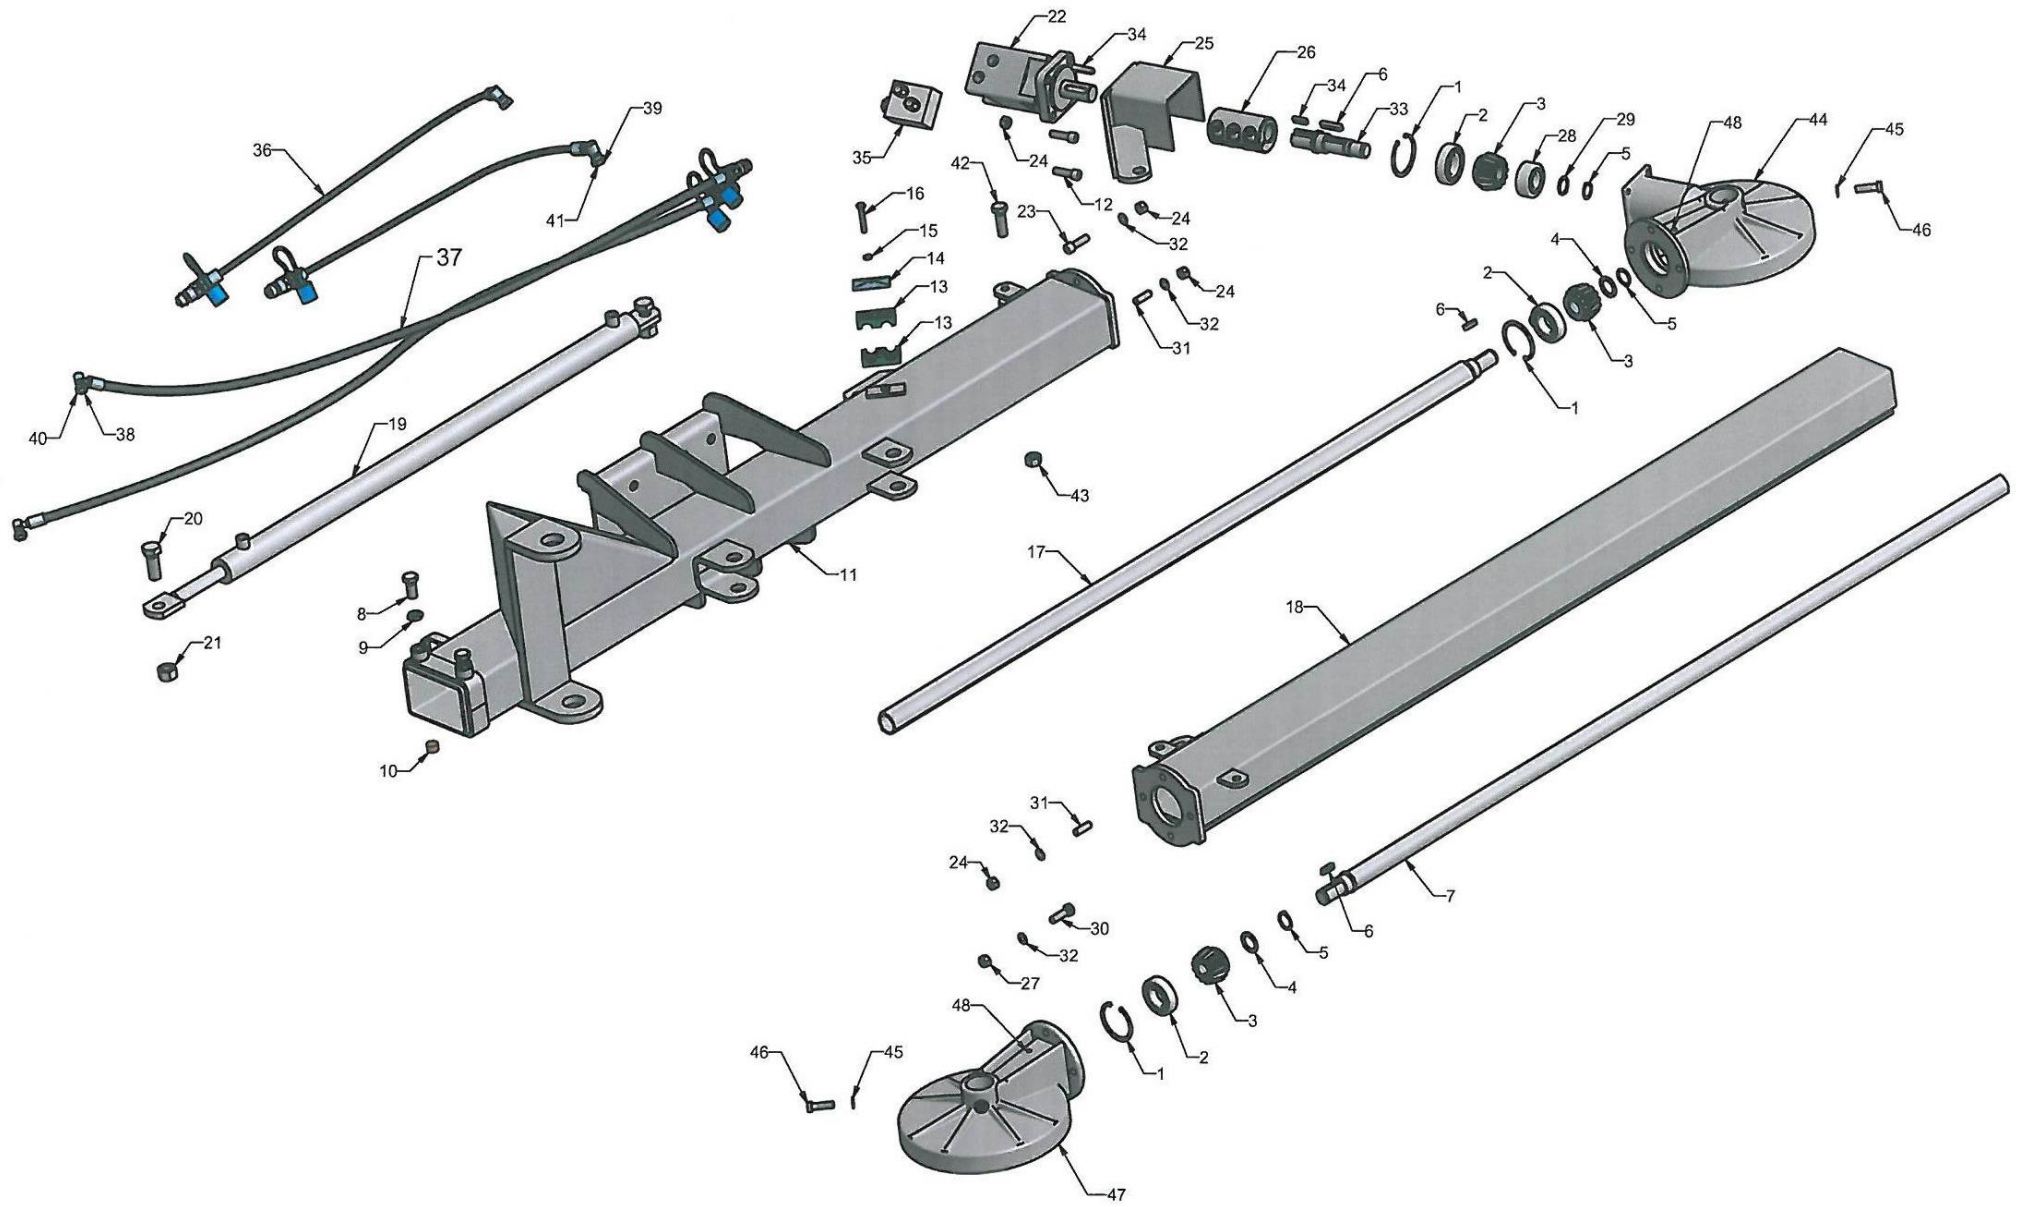

Nr. No. Nr. No.	Vare nr. Part No. Teil Nr. No.de pièce	Antal Quantity Anzahl Nombre	Beskrivelse	Description	Bezeichnung	Désignation	Bemærkninger Remarks Bemerkung Remarques
1	42750	1	Bæreramme	Carrying frame	Trag-Rahmen	Châssis de porteuse	
2	42702	1	Aksel for kryds	Shaft	Welle	Essieu	
3	741190295	1	Spændstift	Special pin	Spannstift	Goupille mecanindus	10x60mm.
4	42409	1	Forbindelsesramme	Connecting frame	Verbindungsrahmen	Chassis de liaison	
5	42703	1	Spindelgaffel	Spindle fork	Spindelgabel	Broche fourche	
6	741190223	2	Spændstift	Special pin	Spannstift	Goupille mecanindus	8x50mm.
7	42408	1	Bolt	Bolt	Bolzen	Boulon	
8	42704	1	Transportbeslag	Fitting	Beschlag	Garniture	
9	42452	2	Bolt	Bolt	Bolzen	Boulon	
10	1210080	4	Sikringssplit	Safety pin	Sicherungssplint	Goupille de surete	8mm.
11	42736	1	Bolt	Bolt	Bolzen	Boulon	
12	42718	2	Transportbeslag	Fitting	Beschlag	Garniture	
13	740600047	4	Skive	Washer	Scheibe	Rondelle	42x21x3mm. FZB
14	741190215	3	Spændstift	Special pin	Spannstift	Goupille mecanindus	8x40mm.
15	42705	1	Spindelrør	Spindle pipe	Spindelrohr	Tube logeant l'axe	
17	42732	1	Beslag f. spindel	Fitting	Beschlag	Garniture	
19	42706	1	Spindel	Spindle	Spindel	Axe	
20	42604	2	Trykfjeder	Pressure Spring	Druckfeder	Ressort de pression	
21	26434	2	Skive	Washer	Scheibe	Rondelle	Bronze
22	42737	1	Håndtag	Handle	Handgriff	Baguette	
23	42708	1	Støtteben	Supporting leg	Stützbein	Stabilisateur	
24	15558	1	Nagle	Rivet	Nagel	Goujon	
25	1220035	5	Hårnålesplit	Pin	Splint	Goupille	3,5mm.
26	42735	1	Bolt	Bolt	Bolzen	Boulon	
27	881500240	13	Smørenippel	Lubricator nipple	Schmiernippel	Graisneur	M8x1,25
28	741190103	1	Spændstift	Special pin	Spannstift	Goupille mecanindus	5x40mm.
29	41515	1	Transportlås	Lock bracket	Sicherungs Beschlag	Garniture de surete	