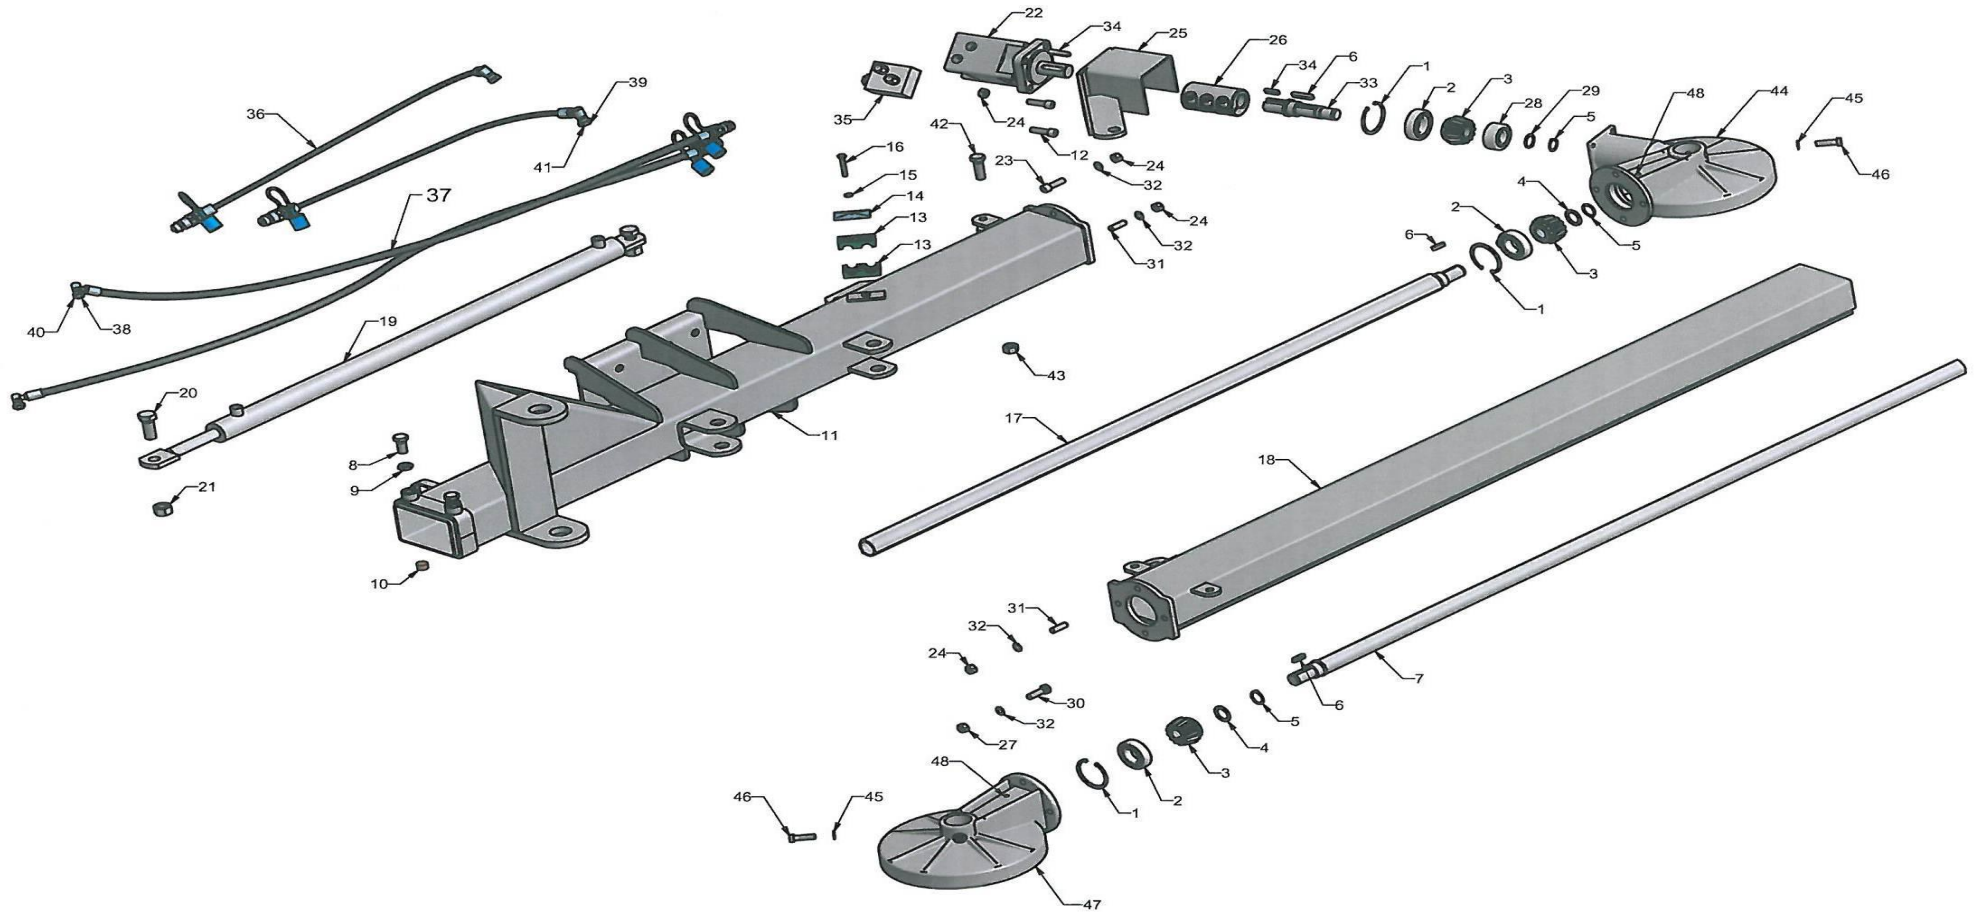

Nr.	Vare nr.	Antal					Bemærkninger
No.	Part No.	Quantity					Remarks
Nr.	Teil Nr.	Anzahl					Bemerkung
No.	No.de pièce	Nombre	Beskrivelse	Description	Bezeichnung	Désignation	Remarques
36	42417	2	Hydraulikslange	Hydraulic hose	Hydraulikschlauch	Tuyau hydrauliques	3/8" L=2750
37	42729	2	Hydraulikslange	Hydraulic hose	Hydraulikschlauch	Tuyau hydrauliques	1/2" L=3750
38	42731	2	Brystnippel	Hexagon nipple	Brustnippel	Marmelon	1/2"
39	42419	2	Brystnippel	Hexagon nipple	Brustnippel	Marmelon	3/8"
40	42415	2	Pakring	Seal ring	Dichtung	Joint	1/2"
41	42418	2	Pakring	Seal ring	Dichtung	Joint	3/8"
42	740210560	1	Stålsætskrue	Set screw	Schraube	Vis	M16x50 FZB
43	740420016	1	Låsemøtrik	Lock nut	Gegenmutter	Ecrou de freinage	DIN 985, M16
44	42430P	1	Gearhus	Gearcase	Getriebegehäuse	Boite de vitesses	
45	740770030	28	Sikringsskive	Spring washer	Federring	Rondelle grower	12,5mm. FZB
46	740990525	4	Unbrakobolt	Allen bolt	Inbusschraube	Boulon a six pans creux	M12x30
47	42430	1	Gearhus	Gearcase	Getriebegehäuse	Boite de vitesses	
48	881500240	13	Smørenippel	Lubricator nipple	Schmiernippel	Graisser	M8x1,25