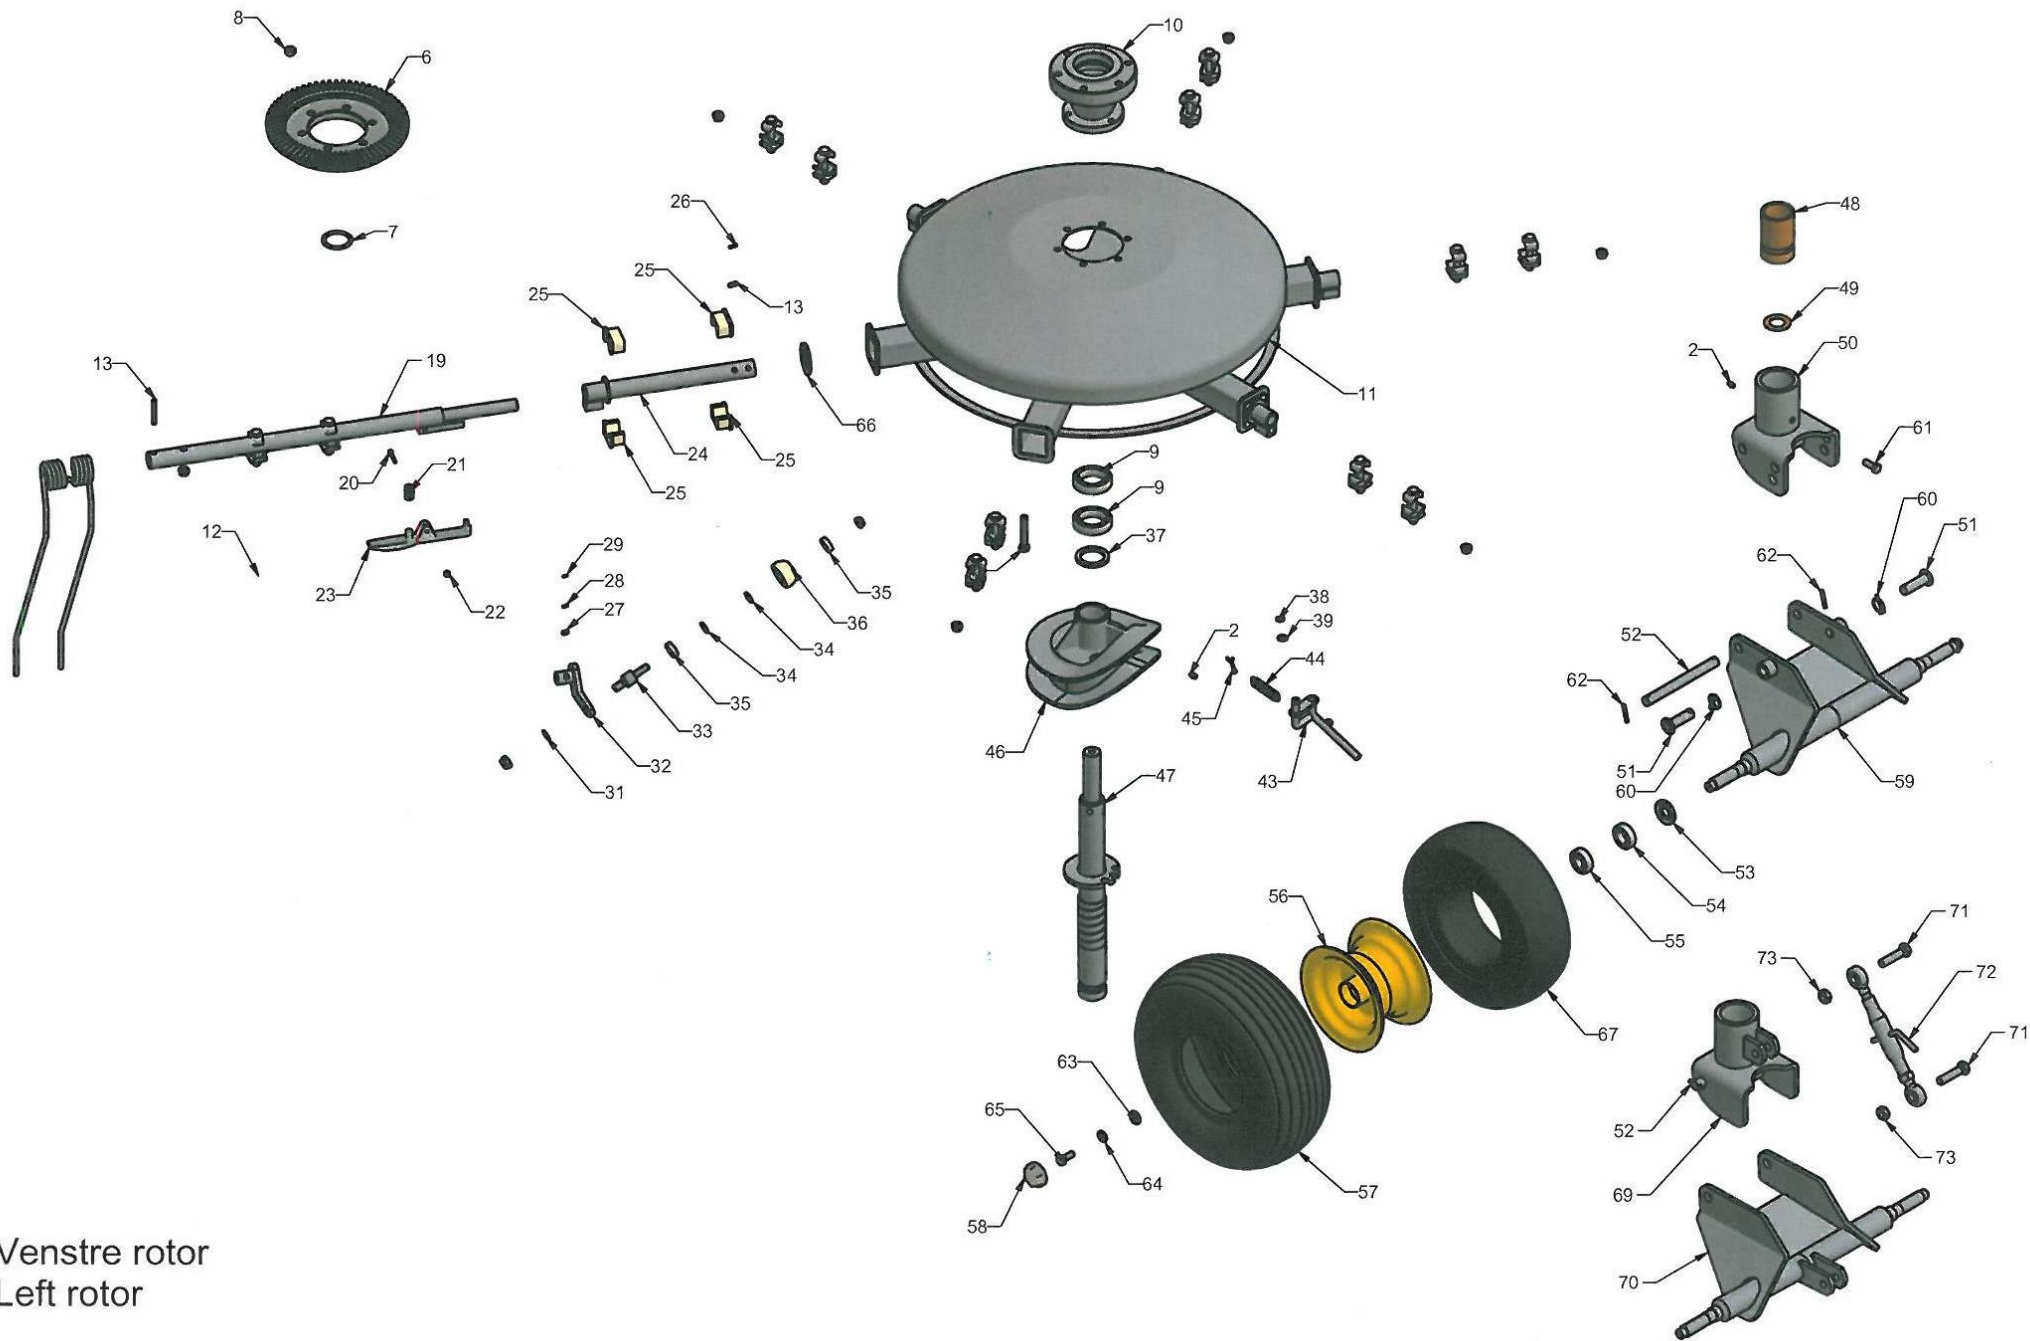

Venstre rotor
Left rotor

Left rotor

Nr. No. Nr. No.	Vare nr. Part No. Teil Nr. No.de pièce	Antal Quantity Anzahl Nombre	Beskrivelse	Description	Bezeichnung	Désignation	Bemærkninger Remarks Bemerkung Remarques
2	881500240	13	Smørenippel	Lubricator nipple	Schmiernippel	Graisseur	M8x1,25
3	740990525	4	Unbrakobolt	Allen bolt	Inbusschraube	Boulon a six pans creux	M12x30
4	740770030	28	Sikringsskive	Spring washer	Federring	Rondelle grower	12,5mm. FZB
5	740211450	12	Stålbolt	Bolt	Bolzen	Boulon	M12x75 FZB
6	42461	2	Kronhjul	Crown wheel	Tellerrad	Couronne dentee	Z65
7	506210	4	Passkiver	Fitting Washer	Passscheibe	Rondelles d'ajustement	50x62x1,0mm.
8	740420012	72	Låsemøtrik	Lock nut	Gegenmutter	Ecrou de freinage	M12 FZB
9	1160102	4	Kugleleje	Ball bearing	Kugellager	Roulement à billes	6010 2RS
10	42450	2	Nav	Hub	Nabe	Moyeu	
11	42720	2	Rotor	Rotor	Läufer	Rotor	
12	42629	18	Pick-up fjeder, venstre	Pick-up spring, left	Pick-up Zinke, Links	Ressort pick-up Gauche	
13	741190230	24	Spændstift	Special pin	Spannstift	Goupille mecanindus	8x60mm. FZB
14	740211445	36	Bolt	Bolt	Bolzen	Boulon	M12x70 FZB
15	55530	36	Fjederbeslag	Spring fitting	Feder Beschlag	Garniture	
16	55531	36	Fjederbeslag	Spring fitting	Feder Beschlag	Garniture	
17	55532	36	Fjederbeslag	Spring fitting	Feder Beschlag	Garniture	
19	42476	12	Beslag	Fitting	Beschlag	Garniture	
20	740990190	12	Unbrakobolt	Allen bolt	Inbusschraube	Boulon a six pans creux	M6x35 FZB
21	42478	12	Trykfjeder	Pressure spring	Druckfeder	Ressort de pression	
22	740420006	12	Låsemøtrik	Lock nut	Gegenmutter	Ecrou de freinage	M6 FZB
23	42477	12	Håndtag	Handle	Handgriff	Piognee	
24	42621	6	Beslag	Fitting	Beschlag	Garniture	
25	42481	48	Nylonleje	Nylon bearing	Nylonlager	Palier nylon	
26	741190115	12	Spændstift	Special pin	Spannstift	Goupille mecanindus	5x60mm.
27	741190210	12	Spændstift	Special pin	Spannstift	Goupille mecanindus	8x35mm.
28	741190102	12	Spændstift	Special pin	Spannstift	Goupille mecanindus	5x35mm.
29	741190022	12	Spændstift	Special pin	Spannstift	Goupille mecanindus	3x35mm.
30	740420014	12	Låsemøtrik	Lock nut	Gegenmutter	Ecrou de freinage	M14
31	740760035	12	Sikringsskive	Spring washer	Federring	Rondelle grower	14,5mm.
32	42483	12	Beslag	Fitting	Beschlag	Garniture	
33	42487	12	Bolt	Bolt	Bolzen	Boulon	
34	42485	24	Afstandsskive	Space washer	Abstandsscheibe	Rondelle entretoise	13x24x2,0mm. FZB
35	1162012	24	Kugleleje	Ball bearing	Kugellager	Roulement à billes	6201 2RS