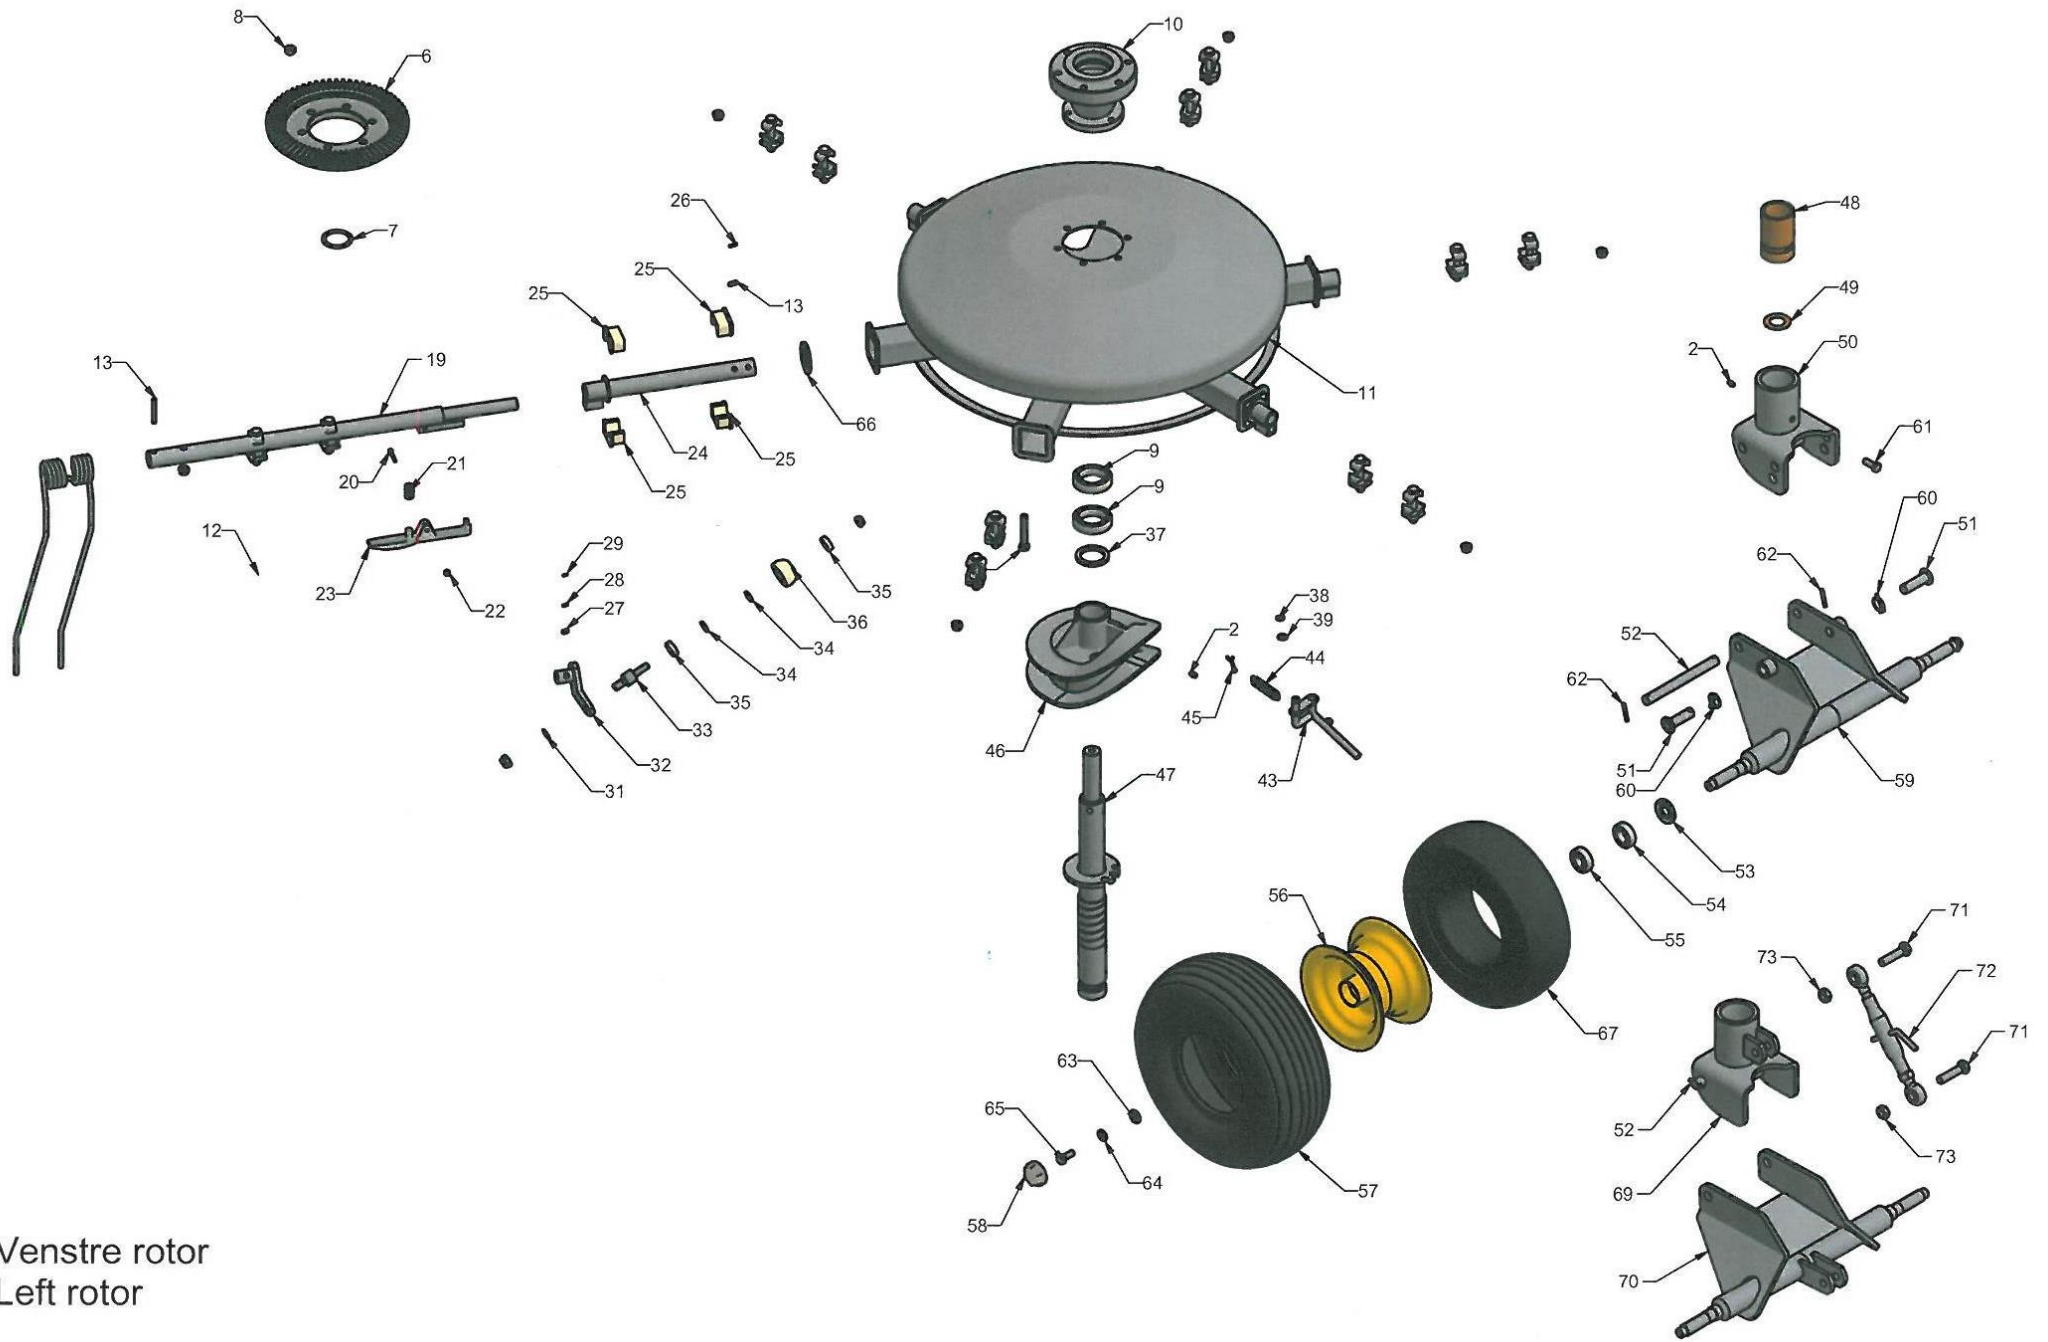

Venstre rotor
Left rotor

Left rotor

Nr. No. Nr. No.	Vare nr. Part No. Teil Nr. No.de pièce	Antal Quantity Anzahl Nombre	Beskrivelse	Description	Bezeichnung	Désignation	Bemærkninger Remarks Bemerkung Remarques
36	42486	12	Nylonhjul	Nylon wheel	Nylonrad	Roue nylon	
37	42465	2	Afstandsskive	Space washer	Abstandsscheibe	Rondelle entretoise	50,2x68x6,0mm.
38	55020	2	Låsering	Lock ring	Schliesring	Jonc d'arret	14mm.
39	42466	2	Skive	Washer	Scheibe	Rondelle	14x20x1,5mm.
40	740760030	28	Sikringskive	Spring washer	Federring	Rondelle grower	12,5mm. FZB
41	740210400	8	Bolt	Bolt	Bolzen	Boulon	M12x25 FZB
43	42468	2	Stillebeslag	Placing fitting	Stellbeschlag	Dispositif de reglage	
44	42467	2	Trækfjeder	Tension spring	Zugfeder	Ressort de traction	
45	741180225	2	Split	Pin	Splint	Goupille	5x40mm. FZB
46	42440	2	Kurveskive	Curved washer	Kurvenscheibe	Disque came	
47	42733	1	Lejebolt	Bearing bolt	Lagerbolzen	Boulon de palier	
48	42727	2	Broncebøsning	Bronze Sleeve	Bronzebuchsce	Douilles de bronze	
49	42728	2	Skive	Washer	Scheibe	Rondelle	Teflon-Bronze
50	42714	2	Hjulophæng	Wheel fitting	Radbeschlag	Ferrures de roue	Serial no. →42701034
51	42716	4	Bolt	Bolt	Bolzen	Boulon	
52	42715	2	Bolt	Bolt	Bolzen	Boulon	
53	1343012	4	Pakdåse	Seal box	Stopfbüchse	Joint	30x52x10
54	1162050	4	Kugleleje	Ball bearing	Kugellager	Roulement à billes	6205 25x52x15
55	1163040	4	Kugleleje	Ball bearing	Kugellager	Roulement à billes	6304 25x52x15
56	1333014	4	Fælg	Rim	Felge	Jante	
57	1413010	4	Dæk	Tyre	Reifen	Pneu	
58	1363000	4	Endenavsmøtrik	Nut	Mutter	Ecrou	
59	42713	2	Hjulophæng	Wheel fitting	Radbeschlag	Ferrures de roue	Serial no. →42701034
60	1210060	4	Sikringssplit	Safety pin	Sicherungssplit	Goupille de surete	6mm.
61	740990520	2	Unbrakobolt	Allen bolt	Inbusschraube	Boulon a six pans creux	M12x25, DIN912
62	741190145	4	Spændstift	Special pin	Spannstift	Goupille mecanindus	6x40mm. FZB
63	740600076	4	Skive	Washer	Scheibe	Rondelle	30x13x5mm. FZB
64	740770030	8	Tandskive	Shim	Zahnradscheibe	Dent tranche	12mm, DIN6798 FZB
65	740210405	4	Bolt	Bolt	Bolzen	Boulon	M12x30 FZB
66	42482	12	Skive	Washer	Scheibe	Rondelle	66x36x3,0mm. FZB
67	1423011	4	Slange	Inner tube	Schlauch	Cambre á air	
68	1453015	4	Hjul komplet	Wheel Complete	Rad Komplett	Roue complete	EK 18,5x8,5-8 6PLY
69	42760	2	Hjulophæng	Wheel fitting	Radbeschlag	Ferrures de roue	serial no. 42701035→
70	42761	2	Hjulophæng	Wheel fitting	Radbeschlag	Ferrures de roue	serial no. 42701035→
71	740210575	4	Stålsætskrue	Set screw	Schraube	Vis	M16x65 FZB
72	42738	2	Spindel	Spindel	Spindel	Axe	
73	740420016	4	Låsemøtrik	Lock nut	Gegenmutter	Ecrou de freinage	DIN 985, M16