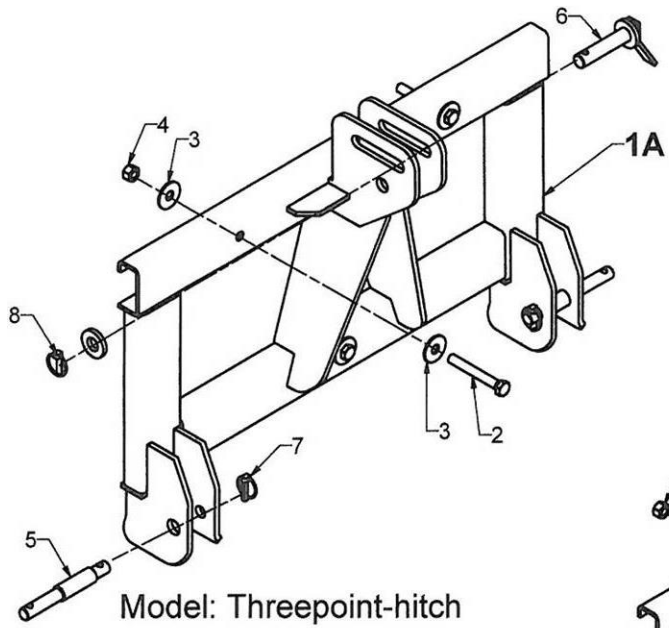

Nr. No. Nr. No.	Vare nr. Part No. Teil Nr. No.de pièce	Antal Quantity Anzahl Nombre	Beskrivelse	Description	Bezeichnung	Désignation	Bemærkninger Remarks Bemerkung Remarques
1A	3punkt-42755	1	Trepunktsophæng	Threepoint-hitch	Dreipunktaufhängung	Suspension en trios points	3-point
1B	Euro-24515	1	EURO-beslag	EURO-fitting	EURO-Beschlag	EURO-garniture	
1C	SMS-24520	1	SMS-ophæng	SMS-fitting	SMS-Beschlag	SMS-garniture	
2	740211615	3	Bolt	Bolt	Bolzen	Boulon	M16x120,Din931, FZB
3	740600041	6	Skive	Washer	Scheibe	Rondelle	ø17x35x3, FZB
4	740420016	3	Låsemøtrik	Lock nut	Gegenmutter	Ecrou de freinage	M16, Din 985, FZB
5	15536	2	Træktap	Tap	Zapfen	Tap	
6	25413	1	Bolt	Bolt	Bolzen	Boulon	
7	1210100	2	Sikringssplit	Safety pin	Sicherheitssplitt	Goupille de surete	10 mm
8	1210080	1	Sikringssplit	Safety pin	Sicherungssplitt	Goupille de surete	8 mm
	522508	1	Skive	Washer	Scheibe	Rondelle	ø52xø25x8mm FZB