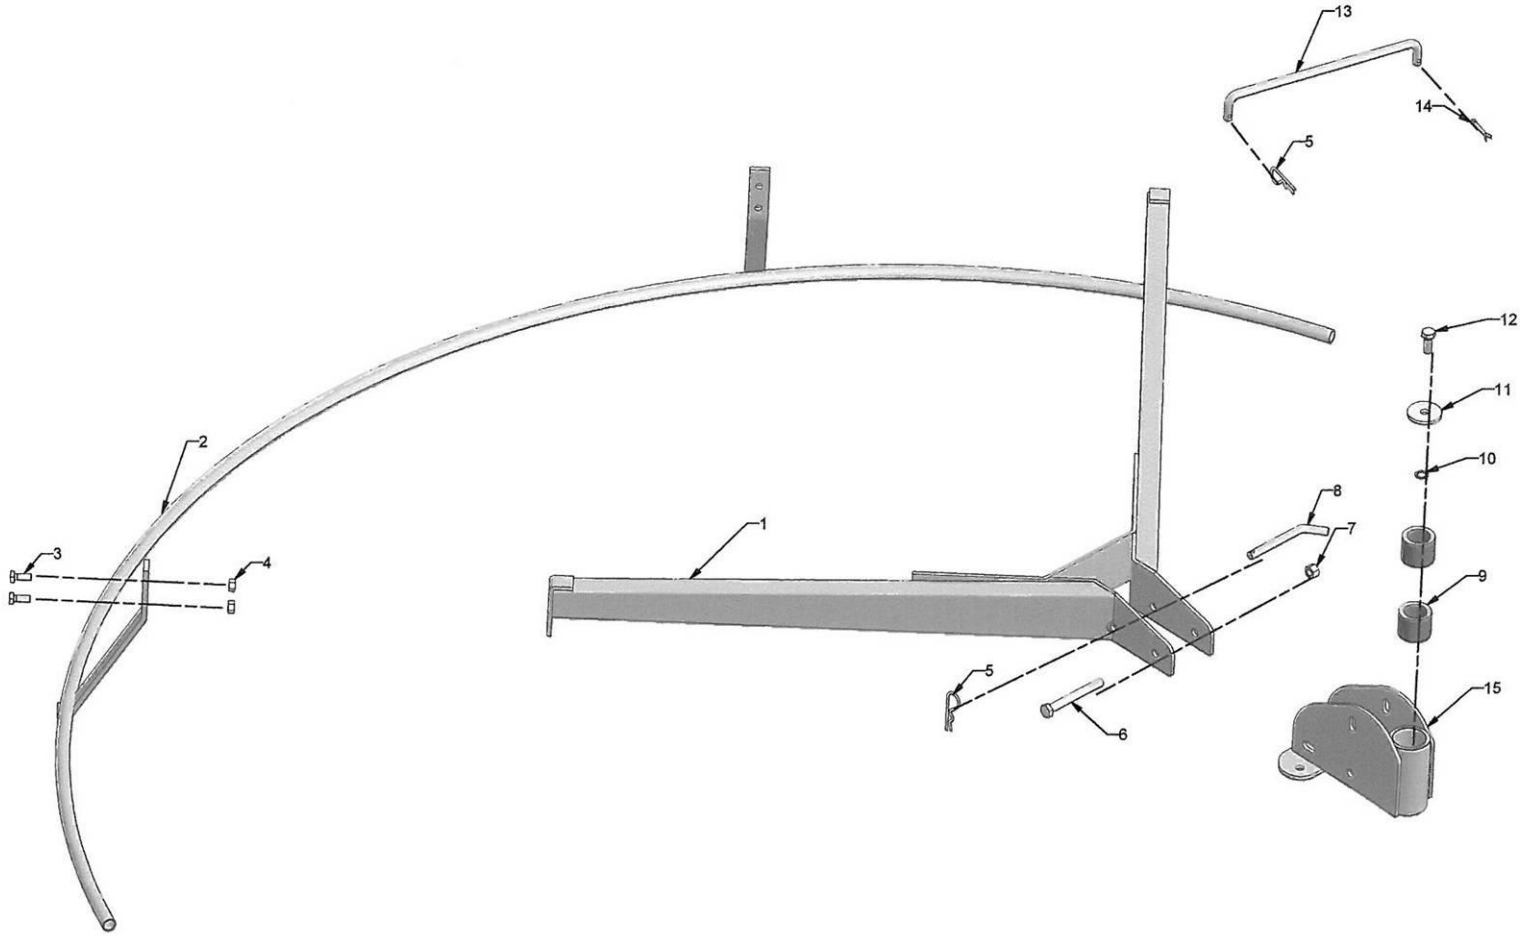

Protection hoop

Nr. No.	Vare nr. Part No.	Antal Quantity					Bemærkninger Remarks
Nr.	Teil Nr.	Anzahl	Beskrivelse	Description	Bezeichnung	Désignation	Bemerkung
No.	No.de pièce	Nombre					Remarques
1	42721	2	Beskyttelsesbeslag	Protection fitting	Schutzbügel Beschlag	Garniture de protection	
2	42722	2	Beskyttelsesbøjle	Protection hoop	Schutzbügel	Etrier de protection	
3	740205125	8	Sætskrue	Set screw	Schraube	Vis	M10x25 8.8 FZB
4	740420010	8	Låsemøtrik	Lock nut	Gegenmutter	Ecrou de freinage	M10 FZB
5	1220035	5	Hårnålesplit	Cotter	Splint	Goupille	3,5mm
6	740211472	2	Bolt	Bolt	Bolzen	Boulon	M12x110 DIN931 8.8 FZB
7	740420012	72	Låsemøtrik	Lock nut	Gegenmutter	Ecrou de freinage	M12 FZB
8	42723	2	Bolt	Bolt	Bolzen	Boulon	
9	55264	4	Gummibøsning	Rubber sleeve	Gummi Buchse	Manchon caputchouc	
10	740770030	28	Tandskive	Shim	Zahnradzscheibe	Rondelle	12mm DIN 6798 FZB
11	521350	2	Skive	Washer	Scheibe	Rondelle	
12	740210400	8	Bolt	Bolt	Bolzen	Boulon	M12x25
13	55010	2	Holdebeslag	Holding fitting	Haltebeschlag	Garniture support	
14	741180220	2	Split	Pin	Splint	Goupille	5x32 DIN 94
15	42724	2	Beslag	Fitting	Beschlag	Garniture