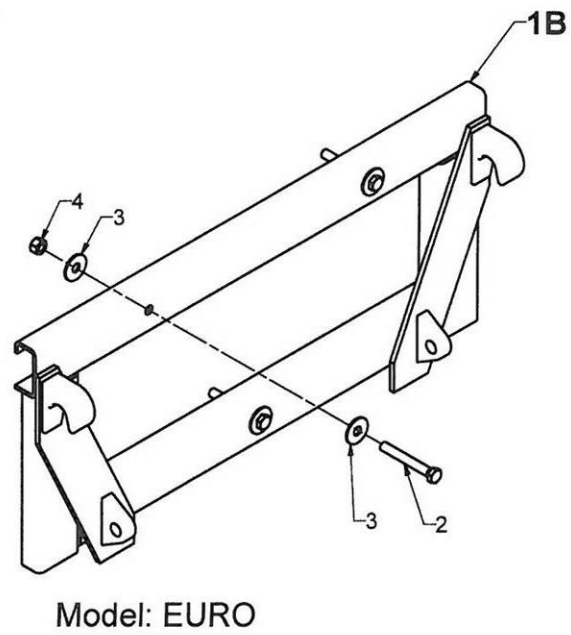

Nr. No. Nr. No.	Vare nr. Part No. Teil Nr. No.de pièce	Antal Quantity Anzahl Nombre	Beskrivelse	Description	Bezeichnung	Désignation	Bemærkninger Remarks Bemerkung Remarques
1A	3punkt-42755	1	Trepunktsophæng	Threepoint-hitch	Dreipunktaufhängung	Suspension en trios points	3-point
1B	Euro-24515	1	EURO-beslag	EURO-fitting	EURO-Beschlag	EURO-garniture	
1C	SMS-24520	1	SMS-ophæng	SMS-fitting	SMS-Beschlag	SMS-garniture	
2	740211615	3	Bolt	Bolt	Bolzen	Boulon	M16x120,Din931, FZB
3	740600041	6	Skive	Washer	Scheibe	Rondelle	ø17x35x3, FZB
4	740420016	3	Låsemøtrik	Lock nut	Gegenmutter	Ecrou de freinage	M16, Din 985, FZB
5	15536	2	Træktap	Tap	Zapfen	Tap	
6	25413	1	Bolt	Bolt	Bolzen	Boulon	
7	1210100	2	Sikringssplit	Safety pin	Sicherheitssplitt	Goupille de surete	10 mm
8	1210080	1	Sikringssplit	Safety pin	Sicherungssplitt	Goupille de surete	8 mm
	522508	1	Skive	Washer	Scheibe	Rondelle	ø52xø25x8mm FZB