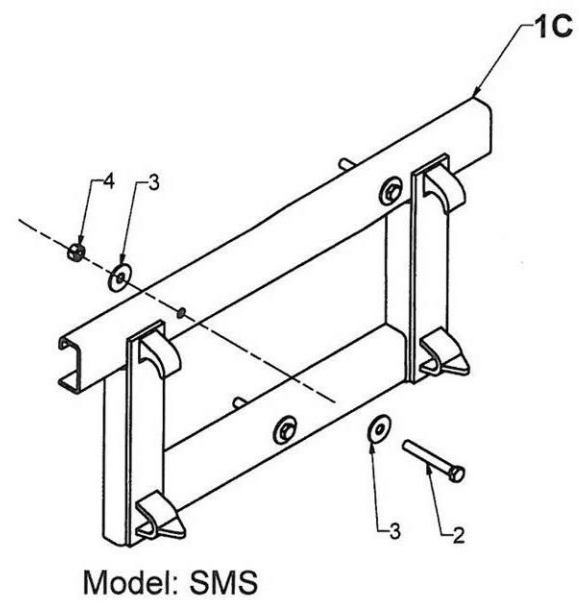

Nr. No. Nr. No.	Vare nr. Part No. Teil Nr. No.de pièce	Antal Quantity Anzahl Nombre	Beskrivelse	Description	Bezeichnung	Désignation	Bemærkninger Remarks Bemerkung Remarques
1A	3punkt-42755	1	Trepunktsophæng	Threepoint-hitch	Dreipunktaufhängung	Suspension en trios points	3-point
1B	Euro-24515	1	EURO-beslag	EURO-fitting	EURO-Beschlag	EURO-garniture	
1C	SMS-24520	1	SMS-ophæng	SMS-fitting	SMS-Beschlag	SMS-garniture	
2	740211615	3	Bolt	Bolt	Bolzen	Boulon	M16x120,Din931, FZB
3	740600041	6	Skive	Washer	Scheibe	Rondelle	ø17x35x3, FZB
4	740420016	3	Låsemøtrik	Lock nut	Gegenmutter	Ecrou de freinage	M16, Din 985, FZB
5	15536	2	Træktap	Tap	Zapfen	Tap	
6	25413	1	Bolt	Bolt	Bolzen	Boulon	
7	1210100	2	Sikringssplit	Safety pin	Sicherheitssplitt	Goupille de surete	10 mm
8	1210080	1	Sikringssplit	Safety pin	Sicherungssplitt	Goupille de surete	8 mm
	522508	1	Skive	Washer	Scheibe	Rondelle	ø52xø25x8mm FZB