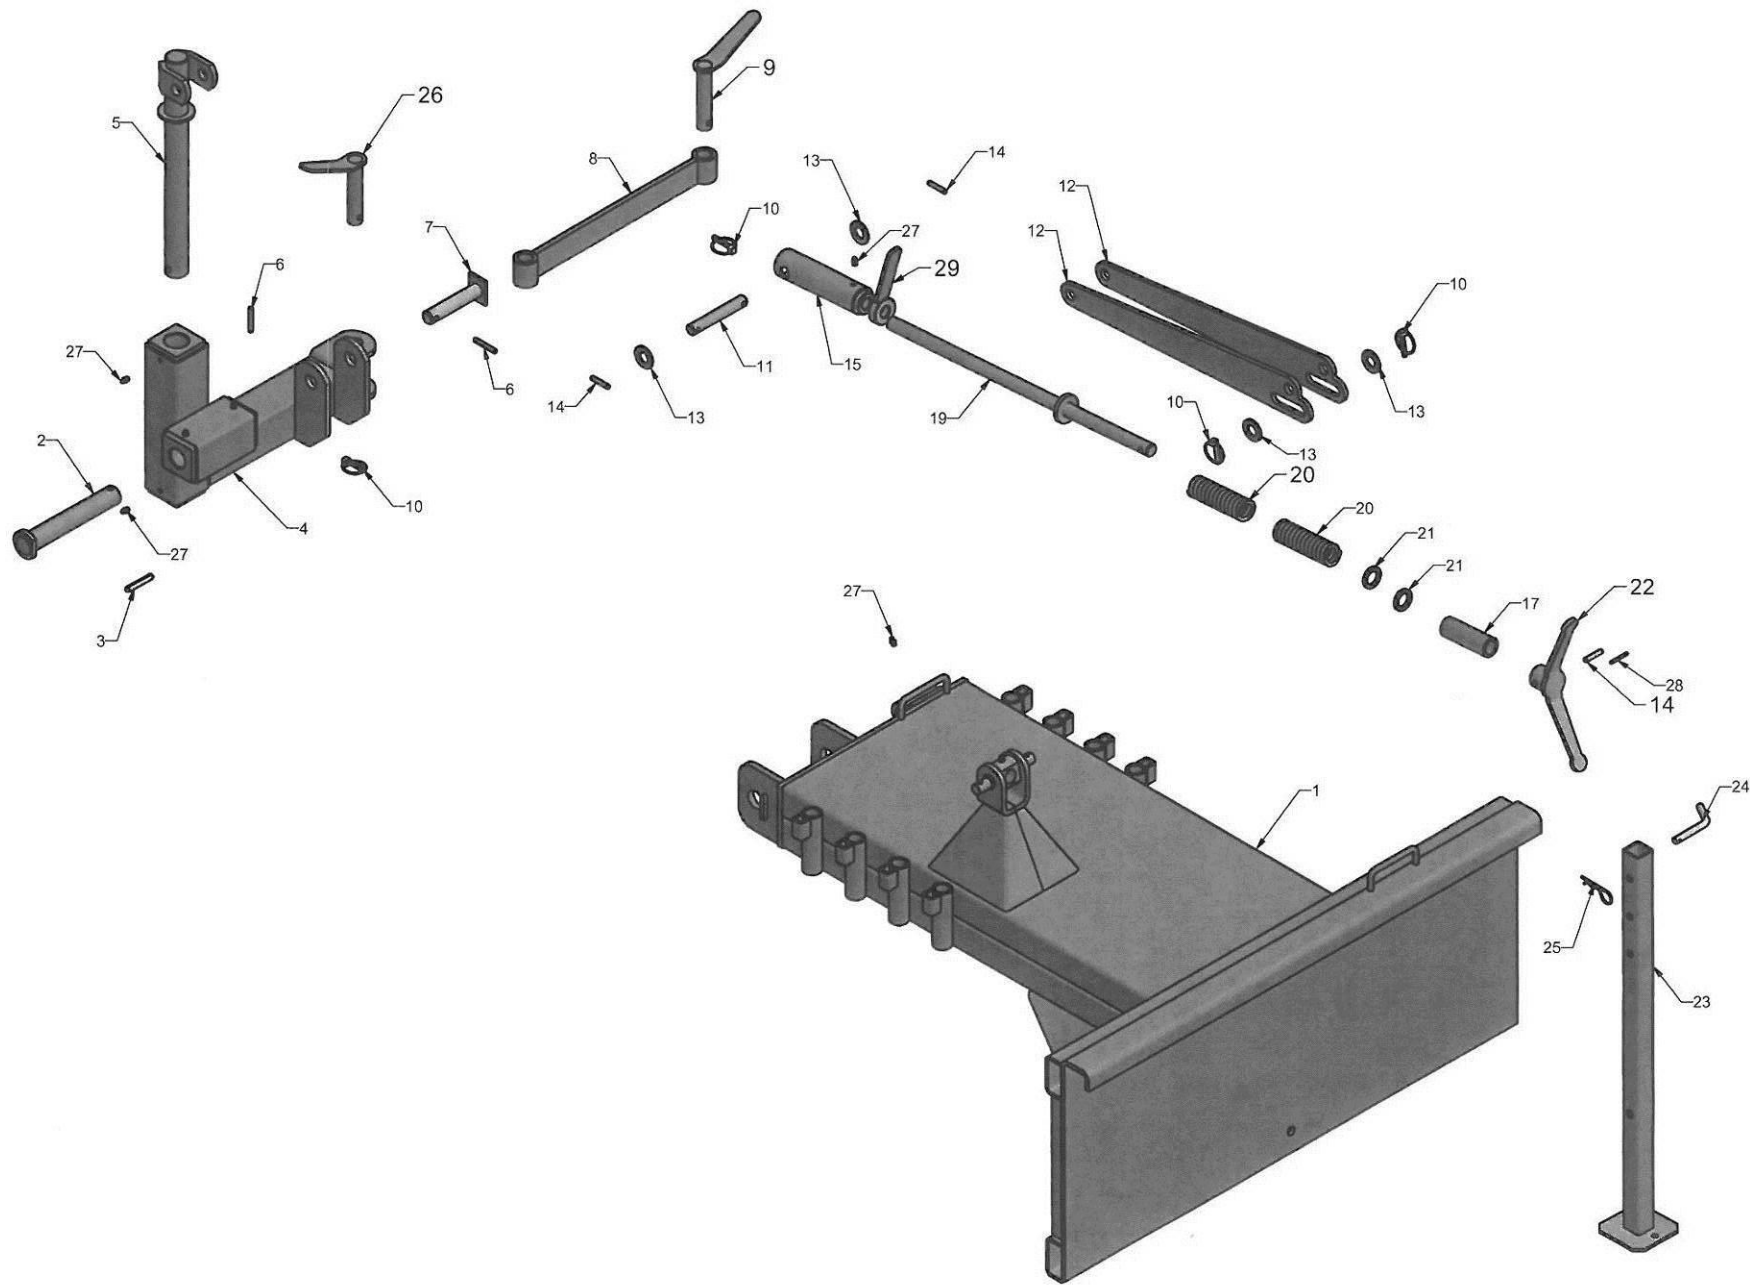

Nr. No. Nr. No.	Vare nr. Part No. Teil Nr. No.de pièce	Antal Quantity Anzahl Nombre	Beskrivelse	Description	Bezeichnung	Désignation	Bemærkninger Remarks Bemerkung Remarques
1	42750	1	Bæreramme	Carrying frame	Trag-Rahmen	Châssis de porteuse	
2	42702	1	Aksel for kryds	Shaft	Welle	Essieu	
3	741190295	1	Spændstift	Special pin	Spannstift	Goupille mecanindus	10x60mm.
4	42409	1	Forbindelsesramme	Connecting frame	Verbindungsrahmen	Chassis de liaison	
5	42703	1	Spindelgaffel	Spindle fork	Spindelgabel	Broche fourche	
6	741190223	2	Spændstift	Special pin	Spannstift	Goupille mecanindus	8x50mm.
7	42408	1	Bolt	Bolt	Bolzen	Boulon	
8	42704	1	Transportbeslag	Fitting	Beschlag	Garniture	
9	42452	2	Bolt	Bolt	Bolzen	Boulon	
10	1210080	4	Sikringssplit	Safety pin	Sicherungssplint	Goupille de surete	8mm.
11	42736	1	Bolt	Bolt	Bolzen	Boulon	
12	42718	2	Transportbeslag	Fitting	Beschlag	Garniture	
13	740600047	4	Skive	Washer	Scheibe	Rondelle	42x21x3mm. FZB
14	741190215	3	Spændstift	Special pin	Spannstift	Goupille mecanindus	8x40mm.
15	42705	1	Spindelrør	Spindle pipe	Spindelrohr	Tube logeant l'axe	
17	42732	1	Beslag f. spindel	Fitting	Beschlag	Garniture	
19	42706	1	Spindel	Spindle	Spindel	Axe	
20	42604	2	Trykfjeder	Pressure Spring	Druckfeder	Ressort de pression	
21	26434	2	Skive	Washer	Scheibe	Rondelle	Bronze
22	42737	1	Håndtag	Handle	Handgriff	Baguette	
23	42708	1	Støtteben	Supporting leg	Stützbein	Stabilisateur	
24	15558	1	Nagle	Rivet	Nagel	Goujon	
25	1220035	5	Hårnålesplit	Pin	Splint	Goupille	3,5mm.
26	42735	1	Bolt	Bolt	Bolzen	Boulon	
27	881500240	13	Smørenippel	Lubricator nipple	Schmiernippel	Graisneur	M8x1,25
28	741190103	1	Spændstift	Special pin	Spannstift	Goupille mecanindus	5x40mm.
29	41515	1	Transportlås	Lock bracket	Sicherungs Beschlag	Garniture de surete	