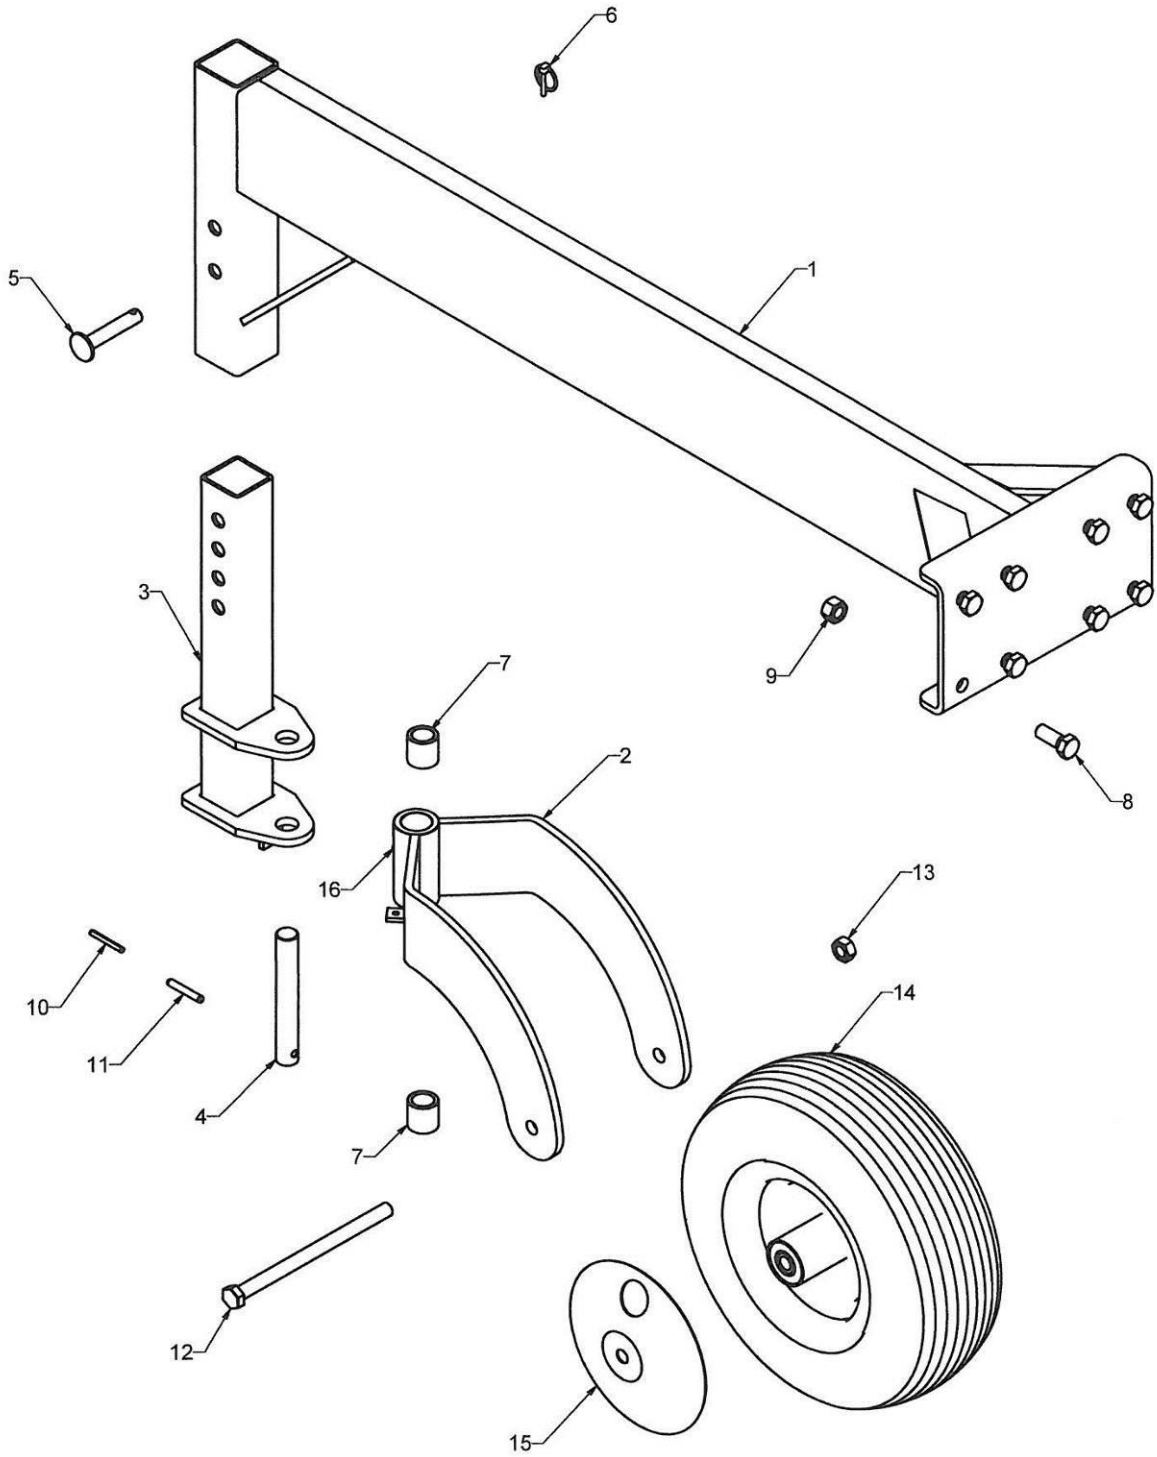

Fronthjul for TI-6000 FL.

Nr. No. Nr. No.	Vare nr. Part No. Teil Nr. No.de pièce	Antal Quantity Anzahl Nombre	Beskrivelse	Description	Bezeichnung	Désignation	Bemærkninger Remarks Bemerkung Remarques
1	42740	1	Beslag	Fitting	Beschlag	Garniture	
2	42741	1	Hjulbeslag	Wheel Fitting	Rad Beschlag	Console pour roue	
3	42742	1	Beslag	Fitting	Beschlag	Garniture	
4	25425	1	Bolt	Bolt	Bolzen	Boulon	
5	46096	1	Bolt	Bolt	Bolzen	Boulon	
6	1210045	1	Sikringssplit	Safety pin	Sicherungssplint	Goupille de surete	4,5mm.
7	25417	2	Nylonbøsning	Nylon sleeve	Nylonbusche	Douilles nylon	ø25x35x35mm.
8	740210545	8	Stålsætskrue	Set screw	Setzschraube	Boulon	M16x35mm. FZB
9	740420016	8	Låsemøtrik	Lock nut	Gegenmutter	Ecrou de freinage	M16, DIN985, FZB
10	741190110	1	Spændstift	Cotter	Splint	Goupille	5x50mm.
11	741190223	1	Spændstift	Special pin	Spannstift	Goupille mecanindus	8x50mm
12	740211637	1	Bolt	Bolt	Bolzen	Boulon	M16x240 DIN931, FZB
13	740320016	1	Møtrik	Nut	Mutter	Ecrou	M16 FZB
14	1353014	1	Hjul, komplet	Wheel, complete	Rad, komplett	Roue, complete	GK 16,5 x 6,50-8"
15	55520	2	Skærm	Cover	Deckel	Couvercle	
16	881500240	1	Smørenippel	Lubricator nipple	Schmiernippel	Graisseur	M8x1,25mm.