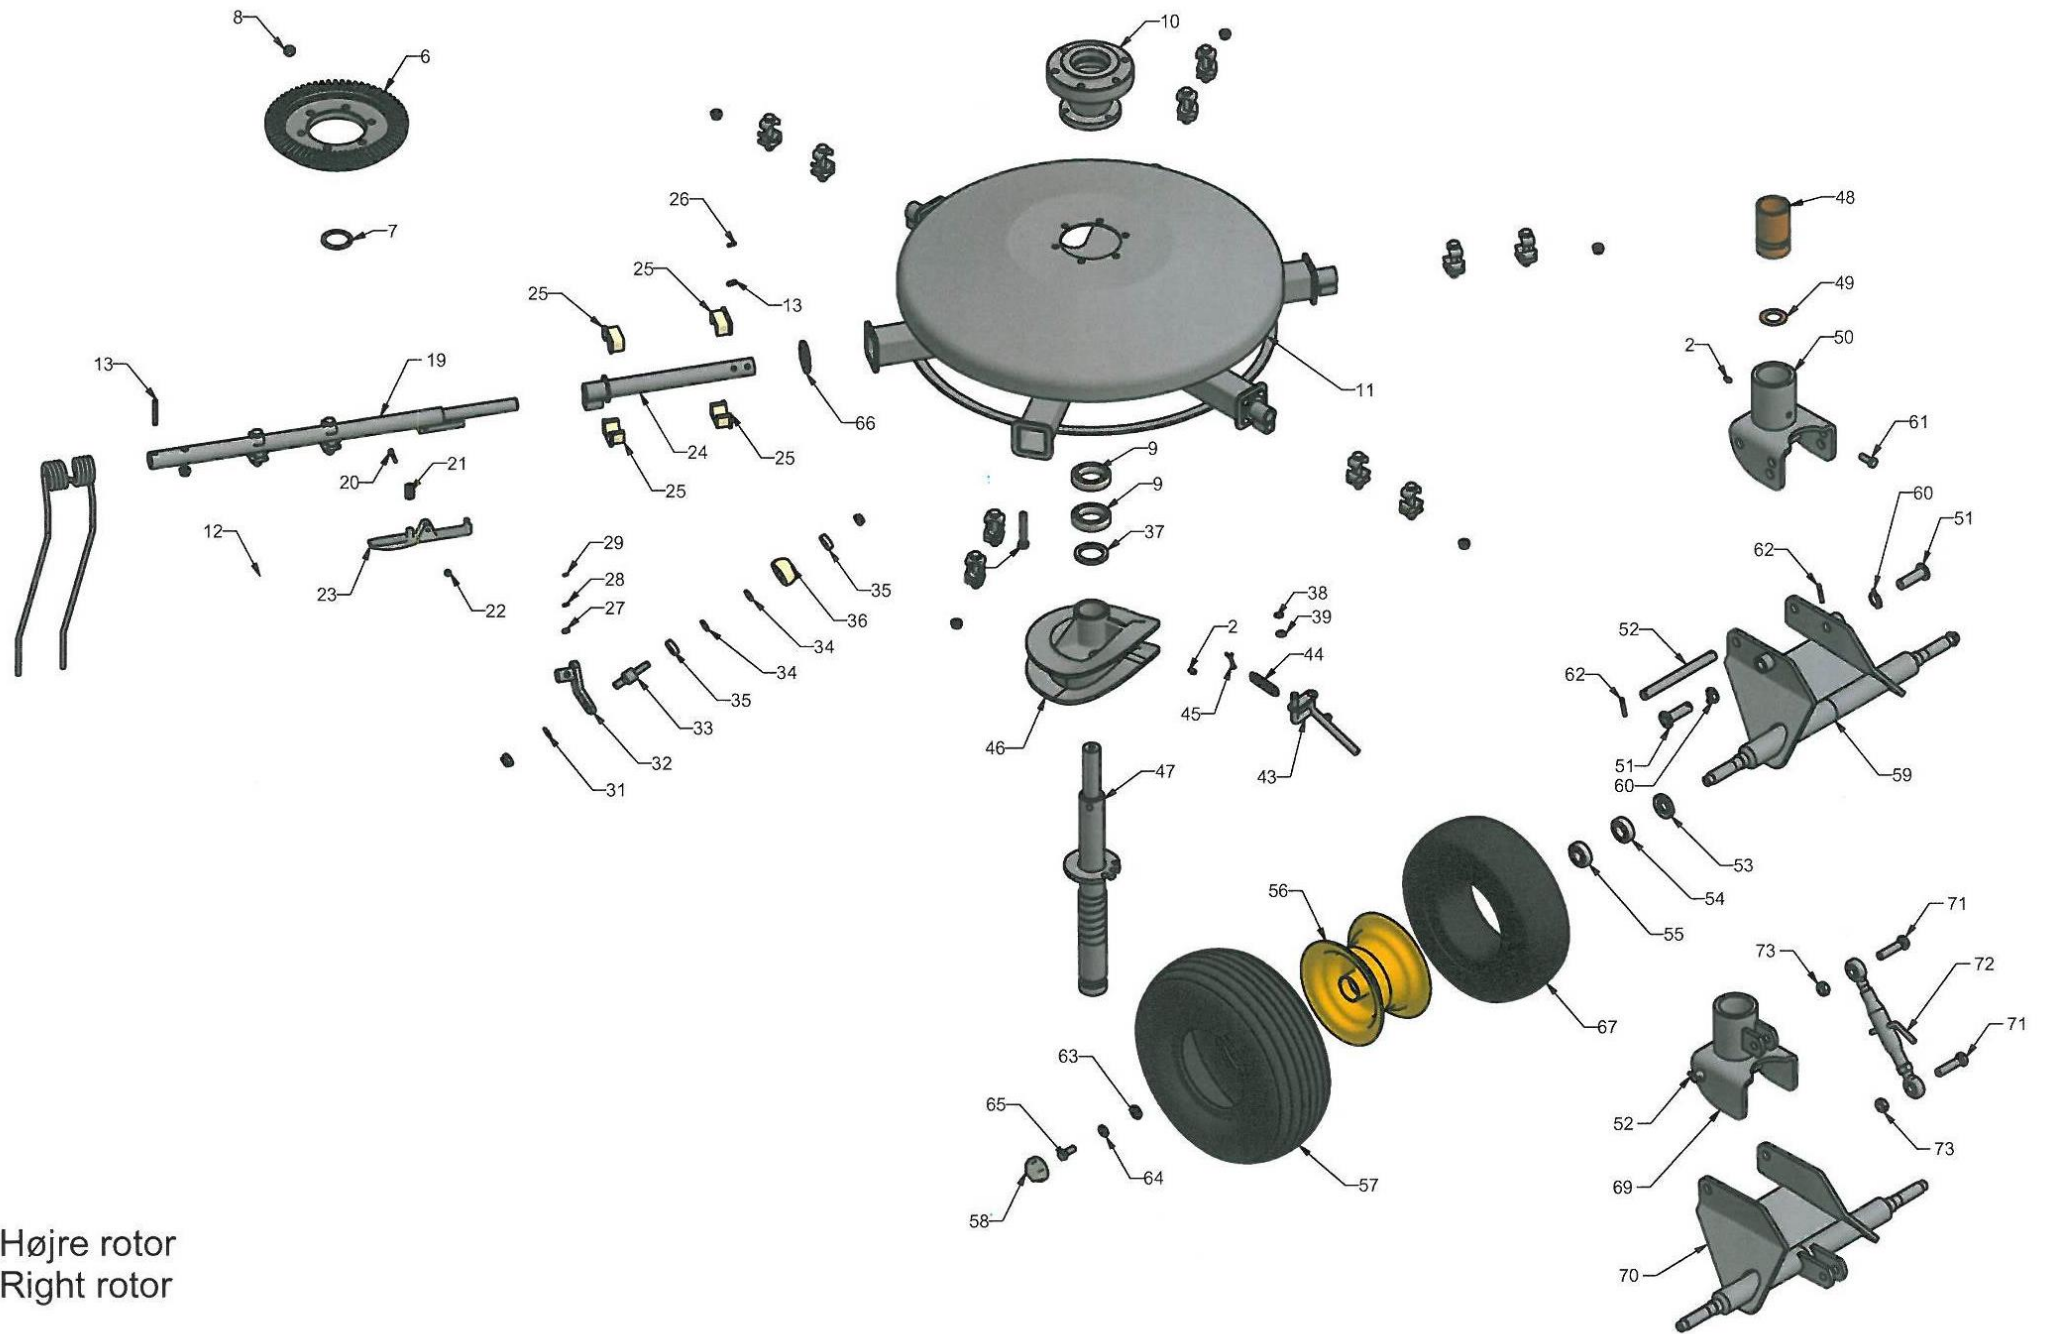

Venstre rotor
Left rotor

Left rotor

Nr. No. Nr. No.	Vare nr. Part No. Teil Nr. No.de pièce	Antal Quantity Anzahl Nombre	Beskrivelse	Description	Bezeichnung	Désignation	Bemærkninger Remarks Bemerkung Remarques
36	42486	12	Nylonhjul	Nylon wheel	Nylonrad	Roue nylon	
37	42465	2	Afstandsskive	Space washer	Abstandsscheibe	Rondelle entretoise	50,2x68x6,0mm.
38	55020	2	Låsering	Lock ring	Schliesring	Jonc d'arret	14mm.
39	42466	2	Skive	Washer	Scheibe	Rondelle	14x20x1,5mm.
40	740760030	28	Sikringskive	Spring washer	Federring	Rondelle grower	12,5mm. FZB
41	740210400	8	Bolt	Bolt	Bolzen	Boulon	M12x25 FZB
43	42468	2	Stillebeslag	Placing fitting	Stellbeschlag	Dispositif de reglage	
44	42467	2	Trækfjeder	Tension spring	Zugfeder	Ressort de traction	
45	741180225	2	Split	Pin	Splint	Goupille	5x40mm. FZB
46	42440	2	Kurveskive	Curved washer	Kurvenscheibe	Disque came	
47	42733	1	Lejebolt	Bearing bolt	Lagerbolzen	Boulon de palier	
48	42727	2	Broncebøsning	Bronze Sleeve	Bronzebuchsce	Douilles de bronze	
49	42728	2	Skive	Washer	Scheibe	Rondelle	Teflon-Bronze
50	42714	2	Hjulophæng	Wheel fitting	Radbeschlag	Ferrures de roue	Serial no. →42701034
51	42716	4	Bolt	Bolt	Bolzen	Boulon	
52	42715	2	Bolt	Bolt	Bolzen	Boulon	
53	1343012	4	Pakdåse	Seal box	Stopfbüchse	Joint	30x52x10
54	1162050	4	Kugleleje	Ball bearing	Kugellager	Roulement à billes	6205 25x52x15
55	1163040	4	Kugleleje	Ball bearing	Kugellager	Roulement à billes	6304 25x52x15
56	1333014	4	Fælg	Rim	Felge	Jante	
57	1413010	4	Dæk	Tyre	Reifen	Pneu	
58	1363000	4	Endenavsmøtrik	Nut	Mutter	Ecrou	
59	42713	2	Hjulophæng	Wheel fitting	Radbeschlag	Ferrures de roue	Serial no. →42701034
60	1210060	4	Sikringssplit	Safety pin	Sicherungssplit	Goupille de surete	6mm.
61	740990520	2	Unbrakobolt	Allen bolt	Inbusschraube	Boulon a six pans creux	M12x25, DIN912
62	741190145	4	Spændstift	Special pin	Spannstift	Goupille mecanindus	6x40mm. FZB
63	740600076	4	Skive	Washer	Scheibe	Rondelle	30x13x5mm. FZB
64	740770030	8	Tandskive	Shim	Zahnradscheibe	Dent tranche	12mm, DIN6798 FZB
65	740210405	4	Bolt	Bolt	Bolzen	Boulon	M12x30 FZB
66	42482	12	Skive	Washer	Scheibe	Rondelle	66x36x3,0mm. FZB
67	1423011	4	Slange	Inner tube	Schlauch	Cambre á air	
68	1453015	4	Hjul komplet	Wheel Complete	Rad Komplett	Roue complete	EK 18,5x8,5-8 6PLY
69	42760	2	Hjulophæng	Wheel fitting	Radbeschlag	Ferrures de roue	serial no. 42701035→
70	42761	2	Hjulophæng	Wheel fitting	Radbeschlag	Ferrures de roue	serial no. 42701035→
71	740210575	4	Stålsætskrue	Set screw	Schraube	Vis	M16x65 FZB
72	42738	2	Spindel	Spindel	Spindel	Axe	
73	740420016	4	Låsemøtrik	Lock nut	Gegenmutter	Ecrou de freinage	DIN 985, M16