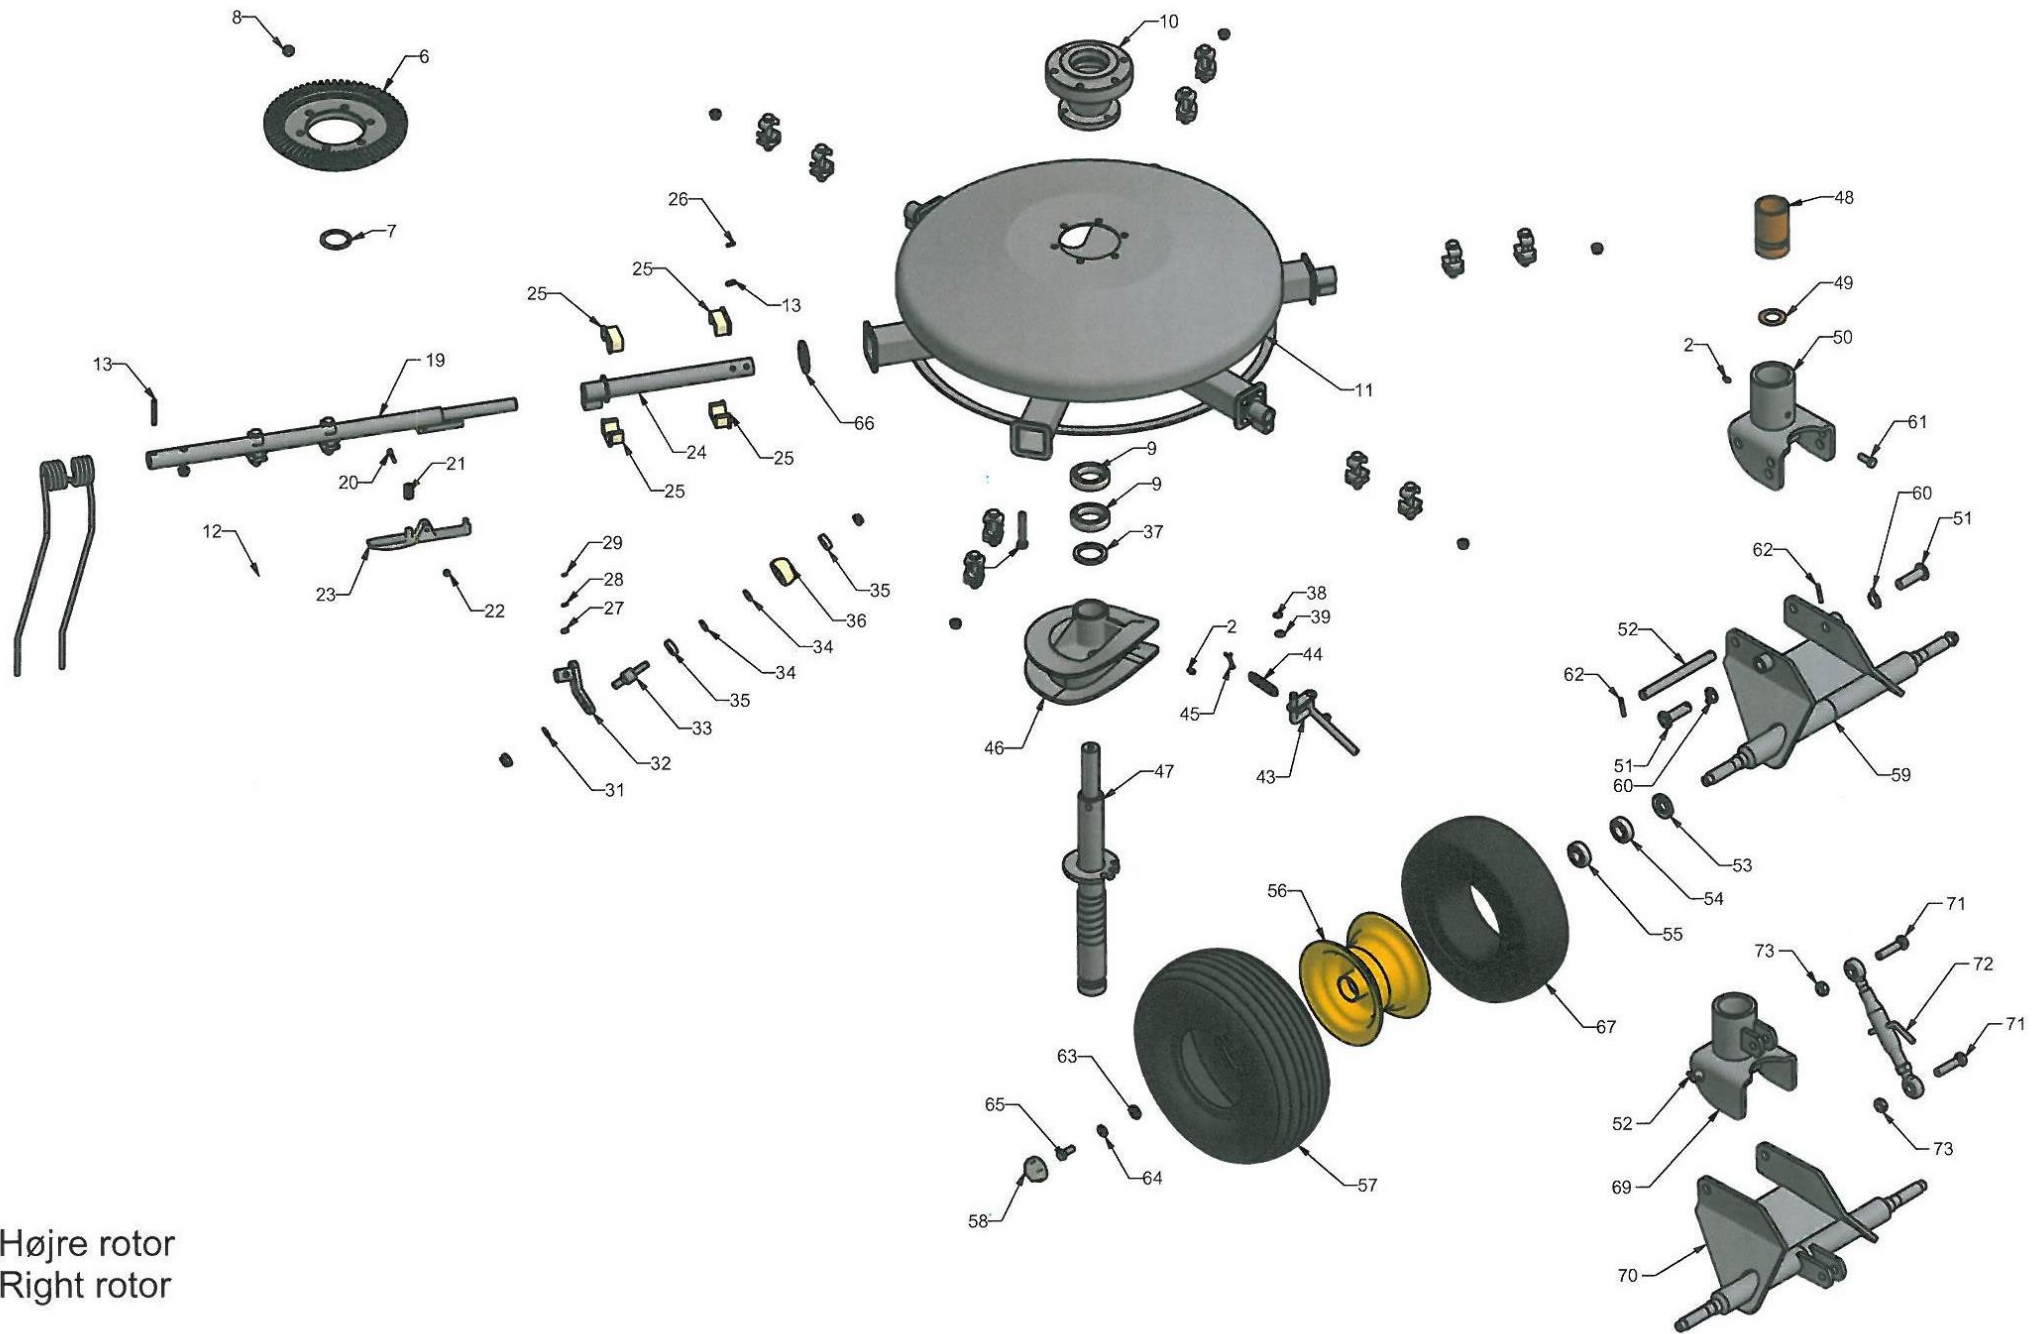

Højre rotor
Right rotor

Right rotor

Nr. No. Nr. No.	Vare nr. Part No. Teil Nr. No.de pièce	Antal Quantity Anzahl Nombre	Beskrivelse	Description	Bezeichnung	Désignation	Bemærkninger Remarks Bemerkung Remarques
36	42486	12	Nylonhjul	Nylon wheel	Nylonrad	Roue nylon	
37	42465	2	Afstandsskive	Space washer	Abstandsscheibe	Rondelle entretoise	50,2x68x6,0mm.
38	55020	2	Låsering	Lock ring	Schliesring	Jonc d'arret	14mm.
39	42466	2	Skive	Washer	Scheibe	Rondelle	14x20x1,5mm.
40	740760030	28	Sikringsskive	Spring washer	Federring	Rondelle grower	12,5mm. FZB
41	740210400	8	Bolt	Bolt	Bolzen	Boulon	M12x25 FZB
43	42468	2	Stillebeslag	Placing fitting	Stellbeschlag	Dispositif de reglage	
44	42467	2	Trækfjeder	Tension spring	Zugfeder	Ressort de traction	
45	741180225	2	Split	Pin	Splint	Goupille	5x40mm. FZB
46	42440	2	Kurveskive	Curved washer	Kurvenscheibe	Disque came	
47	42734	1	Lejebolt	Bearing bolt	Lagerbolzen	Boulon de palier	
48	42727	2	Broncebøsning	Bronze Sleeve	Bronzebuchsce	Douilles de bronze	
49	42728	2	Skive	Washer	Scheibe	Rondelle	Teflon-Bronze
50	42714	2	Hjulophæng	Wheel fitting	Radbeschlag	Ferrures de roue	
51	42716	4	Bolt	Bolt	Bolzen	Boulon	
52	42715	2	Bolt	Bolt	Bolzen	Boulon	
53	1343012	4	Pakdåse	Seal box	Stopfbüchse	Joint	30x52x10
54	1162050	4	Kugleleje	Ball bearing	Kugellager	Roulement à billes	6205 25x52x15
55	1163040	4	Kugleleje	Ball bearing	Kugellager	Roulement à billes	6304 25x52x15
56	1333014	4	Fælg	Rim	Felge	Jante	
57	1413010	4	Dæk	Tyre	Reifen	Pneu	
58	1363000	4	Endenavsmøtrik	Nut	Mutter	Ecrou	
59	42713	2	Hjulophæng	Wheel fitting	Radbeschlag	Ferrures de roue	
60	1210060	4	Sikringssplit	Safety pin	Sicherungssplit	Goupille de surete	6mm
61	740990520	2	Unbrakobolt	Allen bolt	Inbusschraube	Boulon a six pans creux	M12x25, DIN 912
62	741190145	4	Spændstift	Special pin	Spannstift	Goupille mecanindus	6x40mm. FZB
63	740600076	4	Skive	Washer	Scheibe	Rondelle	30x13x5mm. FZB
64	740770030	8	Tandskive	Shim	Zahnradscheibe	Rondelle	12mm, DIN6798 FZB
65	740210405	2	Bolt	Bolt	Bolzen	Boulon	M12x30 FZB
66	42482	12	Skive	Washer	Scheibe	Rondelle	66x36x3,0mm. FZB
67	1423011	4	Slange	Inner tube	Schlauch	Cambre á air	
68	1453015	4	Hjul komplet	Wheel Complete	Rad Komplett	Roue complete	EK 18,5x8,5-8 6PLY
69	42760	2	Hjulophæng	Wheel fitting	Radbeschlag	Ferrures de roue	
70	42761	2	Hjulophæng	Wheel fitting	Radbeschlag	Ferrures de roue	
71	740210575	4	Stålsætskrue	Set screw	Schraube	Vis	M16x65 FZB
72	42738	2	Spindel	Spindel	Spindel	Axe	
73	740420016	4	Låsemøtrik	Lock nut	Gegenmutter	Ecrou de freinage	DIN 985, M16